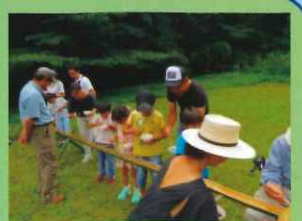

1月 タコ作り

自分で作ったタコが元気よく高く上がった

2月 もちつき

子どもたちも大人に負けじと、お餅をつきました。

つきたてのおもちがおいしかった

3月 木工教室

風見鶏を作ろう

DIY 協会の講師の方に教えていただいて風見鶏を作った

4月 スプリングフェスタ 竹筒ご飯

竹筒のおなべでご飯が炊けました、おいしかった

5月 バンブー・ジャングルジム

ちょっと怖かったけど、てっぺんのお菓子をGETできたよ

6月、7月

スラックライン 競技会 流しそうめん

8月 夏のキャンプ テントの設営やスイカ

割、自分たちで作ったカレーを食べ、キャンプファイヤを囲んでダンスや自分の夢を語り、暗闇歩行探検など盛りだくさんな非日常を満喫しました。

9月 木こり体験とペン立て作り

10月 森で野点と竹トンボを作ろう

11月オータムフェスタ 木の実アート

12月 ミニ門松を作ろう

冒険の森のアクティビティ

冒険の森ではイベント開催日にターザンロープやスラックライン、ハンモックなど準備してお待ちしています

冒険学校のお約束

この「あつぎこどもの森クラブ冒険学校」は、子どもたちが自分らで「やってみたいこと」を自分らで選び、自分自身のやり方で遊ぶことのできる冒険遊び場です。この公園は「自分の責任で自由に遊ぶ」という考え方を基本にしています。

そこで次のことをご理解の上ご参加ください。

- 1、弁当と怪我は自分持ち。(自己責任)
- 2、自分にされたいやなことは他人にしない(いじめ反対)

体験イベント日程表

2月

- 10日(日) 餅つき
- 23日(土) 自然ガイドウォーク 冬芽の観察

3月

- 10日(日) ピザ焼き体験
- 16日(土) 谷戸の植物を知ろう
下旬 ジャガイモの植え付け
日程決まり次第HPにて通知します

4月