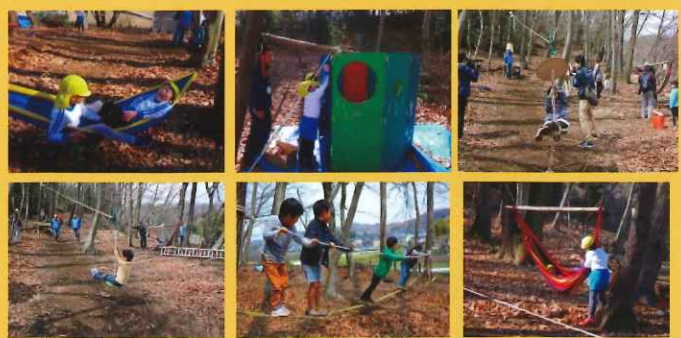

4月 スプリングフェスタ 竹筒ご飯

竹筒のおなべでご飯が炊けました、おいしかった

5月 バンブー・ジャングルジム

ちょっと怖かったけど、てっぺんのお菓子をGETできたよ

6月、7月

スラックライン 競技会 流しそうめん

8月 夏のキャンプ テントの設営やスイカ

割、自分たちで作ったカレーを食べ、キャンプファイヤを囲んでダンスや自分の夢を語り、暗闇歩行探検など盛りだくさんな非日常を満喫しました。

9月 木こり体験とペン立て作り

10月 森で野点と竹トンボを作ろう

11月オータムフェスタ 木の実アート

12月 ミニ門松を作ろう

冒険の森のアクティビティ

冒険の森ではイベント開催日にターザンロープやスラックライン、ハンモックなど準備してお待ちしています

冒険学校のお約束

この「あつぎこどもの森クラブ冒険学校」は、子どもたちが自分らで「やってみたいこと」を自分らで選び、自分自身のやり方で遊ぶことのできる冒険遊び場です。この公園は「自分の責任で自由に遊ぶ」という考え方を基本にしています。

そこで次のことをご理解の上ご参加ください。

- 1、弁当と怪我は自分持ち。(自己責任)
- 2、自分にされたいやなことは他人にしない(いじめ反対)

体験イベント日程表

2月

- 10日(日) 餅つき
- 23日(土) 自然ガイドウォーク 冬芽の観察

3月

- 10日(日) ピザ焼き体験
- 16日(土) 谷戸の植物を知ろう
下旬 ジャガイモの植え付け
日程決まり次第HPにて通知します

4月